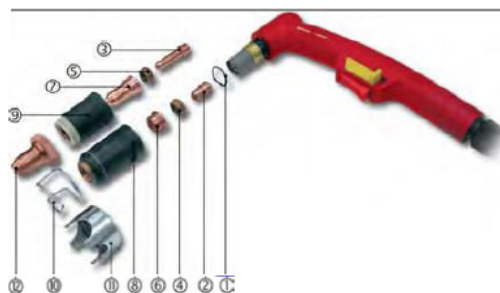

Náhradní díly pro SP 101

Kód.	Popis
	1) Těsnění
82.23.123	O KROUŽEK (10 kusů)
	2) Elektrody
82.23.050	ELEKTRODA (10 kusů)
	3) Elektrody
82.23.052	ELEKTRODA DLOUHÁ(10 kusů)
	4) Rozdělovač vzduchu
82.23.082	VZDUCH DIFFUSER (2 kusy)
	5) Izolační kroužek
82.23.084	IZOLAČNÍ KROUŽEK (2 kusy)
	6) Tryska
82.23.065	TRYSKA D.1,1mm (10 kusů)
82.23.066	TRYSKA D.1,4mm (10 kusů)
82.23.067	TRYSKA D.1,7mm (10 kusů)
	7) Tryska
82.23.206	TRYSKA DLOUHÁ D.1,4mm (10 kusů)
82.23.053	TRYSKA DLOUHÁ D.1,7mm (10 kusů)
82.23.208	TRYSKA DLOUHÁ D.1,9mm (10 kusů)
82.23.070	TRYSKA D.3,0mm (10 kusů)
	8) Hubice vnější
82.23.091	OCHRANNÁ HUBICE (2 kusy)
	9) Hubice se závitem pro kontaktní nástavce
82.23.092	HUBICE (2 kusy)
	10) Vodicí distanční pružina
82.23.104	PRUŽINA (10 kusů)
	11) Vodičko distanční
82.23.106	VODÍTKO DISTANČNÍ 4TRN (2 kusy)
	12) Krytka elektrody kontaktní (dlouhá)
82.23.062	Kontaktní krytka trysky (DLOUHÁ)(10 kusů)

Náhradní díly pro SP 141

Kód.	Popis
	1) Těsnění
82.23.123	O KROUŽEK (10 kusů)
	2) Elektrody
82.23.050	ELEKTRODA (10 kusů)
	3) Elektrody
82.23.052	ELEKTRODA DLOUHÁ(10 kusů)
	4) Rozdělovač vzduchu
82.23.082	DIFUZER (2 kusy)
	5) Izolační kroužek
82.23.084	IZOLAČNÍ KROUŽEK (2 kusy)
	6) Hubice
82.23.066	HUBICE D.1,4mm (10 kusů)
82.23.067	HUBICE D.1,7mm (10 kusů)
82.23.068	HUBICE D.1,9mm (10 kusů)
	7) Hubice dlouhé
82.23.206	HUBICE DLOUHÁD.1,4mm (10 kusů)
82.23.053	HUBICE DLOUHÁD.1,7mm (10 kusů)
82.23.208	HUBICE DLOUHÁD.1,9mm (10 kusů)
	8) Hubice
82.23.093	OCHRANNÁ HUBICE (2 kusy)
	9) Hubice pro prodlužovací nástavce
82.23.211	HUBICE (2 kusy)
	10) Distanční nástavec
82.23.104	Distanční pružina (10 kusů)
	11) Distanční nástavec
82.23.106	DISTANČNÍ VODÍTKO 4 TRN (2 kusy)
	12) Krycí hubice
82.23.062	KRYCÍ HUBICE (DLOUHÁ)(10 kusů)

Plasma hořáky

SP101

	X%			\varnothing mm		Δ Kg
SP 101	60% 100A 100% 75A	5,0bar	165l/min	1,1- 1,7mm	6m	0,80kg

Kód.	Popis
81.20.048	Hořák SP 101 - L.6m

SP141

	X%			\varnothing mm		Δ Kg
SP 141	60% 140A 100% 100A	5,0bar	210l/min	1,4- 3,0mm	6m	1,10kg