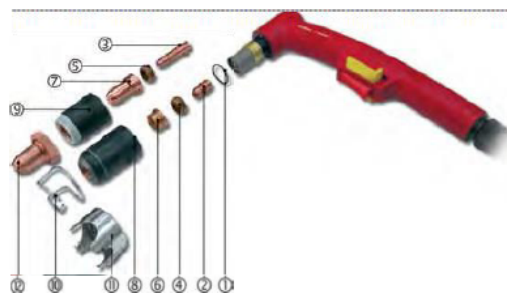

Náhradní díly pro SP 101

Kód.	Popis
	1) Těsnění
82.23.123	O KROUŽEK (10 kusů)
	2) Elektrody
82.23.050	ELEKTRODA (10 kusů)
	3) Elektrody
82.23.052	ELEKTRODA DLOUHÁ(10 kusů)
	4) Rozdělovač vzduchu
82.23.082	VZDUCH DIFFUSER (2 kusy)
	5) Izolační kroužek
82.23.084	IZOLAČNÍ KROUŽEK (2 kusy)
	6) Tryska
82.23.065	TRYSKA D.1,1mm (10 kusů)
82.23.066	TRYSKA D.1,4mm (10 kusů)
82.23.067	TRYSKA D.1,7mm (10 kusů)
	7) Tryska
82.23.206	TRYSKA DLOUHÁ D.1,4mm (10 kusů)
82.23.053	TRYSKA DLOUHÁ D.1,7mm (10 kusů)
82.23.208	TRYSKA DLOUHÁ D.1,9mm (10 kusů)
82.23.070	TRYSKA D.3,0mm (10 kusů)
	8) Hubice vnější
82.23.091	OCHRANNÁ HUBICE (2 kusy)
	9) Hubice se závitem pro kontaktní nástavce
82.23.092	HUBICE (2 kusy)
	10) Vodicí distanční pružina
82.23.104	PRUŽINA (10 kusů)
	11) Vodičko distanční
82.23.106	VODÍTKO DISTANČNÍ 4TRN (2 kusy)
	12) Krytka elektrody kontaktní (dlouhá)
82.23.062	Kontaktní krytka trysky (DLOUHÁ)(10 kusů)

Náhradní díly pro SP 141

Kód.	Popis
	1) Těsnění
82.23.123	O KROUŽEK (10 kusů)
	2) Elektrody
82.23.050	ELEKTRODA (10 kusů)
	3) Elektrody
82.23.052	ELEKTRODA DLOUHÁ(10 kusů)
	4) Rozdělovač vzduchu
82.23.082	DIFUZER (2 kusy)
	5) Izolační kroužek
82.23.084	IZOLAČNÍ KROUŽEK (2 kusy)
	6) Hubice
82.23.066	HUBICE D.1,4mm (10 kusů)
82.23.067	HUBICE D.1,7mm (10 kusů)
82.23.068	HUBICE D.1,9mm (10 kusů)
	7) Hubice dlouhé
82.23.206	HUBICE DLOUHÁD.1,4mm (10 kusů)
82.23.053	HUBICE DLOUHÁD.1,7mm (10 kusů)
82.23.208	HUBICE DLOUHÁD.1,9mm (10 kusů)
	8) Hubice
82.23.093	OCHRANNÁ HUBICE (2 kusy)
	9) Hubice pro prodlužovací nástavce
82.23.211	HUBICE (2 kusy)
	10) Distanční nástavec
82.23.104	Distanční pružina (10 kusů)
	11) Distanční nástavec
82.23.106	DISTANČNÍ VODÍTKO 4 TRN (2 kusy)
	12) Krycí hubice
82.23.062	KRYCÍ HUBICE (DLOUHÁ)(10 kusů)

Plasma hořáky

SP101

	X%			\varnothing mm		Δ Kg
SP 101	60% 100A 100% 75A	5,0bar	165l/min	1,1- 1,7mm	6m	0,80kg

Kód.	Popis
81.20.048	Hořák SP 101 - L.6m

SP141

	X%			\varnothing mm		Δ Kg
SP 141	60% 140A 100% 100A	5,0bar	210l/min	1,4- 3,0mm	6m	1,10kg