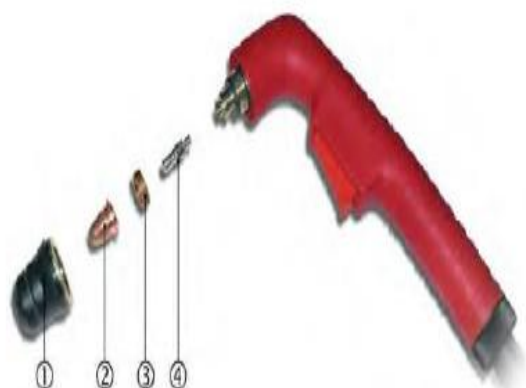

Kód.	Popis
81.20.048	PLASMA DĚLENÍ Hořák SP 101 - L.6m

Kód.	Popis
	1) Hubice
82.23.097	OCHRANNÁ HUBICE (4 kusů)
	2) Tryska
82.23.061	TRYSKA STŘEDNÍ DÉLKA D.0,8mm (10 kusů)
	3) Rozdělovač vzduchu
82.23.085	VZDUCH DIFUZER (2 kusy)
	4) Elektrody
82.23.059	ELEKTRODA STŘEDNÍ DÉLKA (10 kusů)